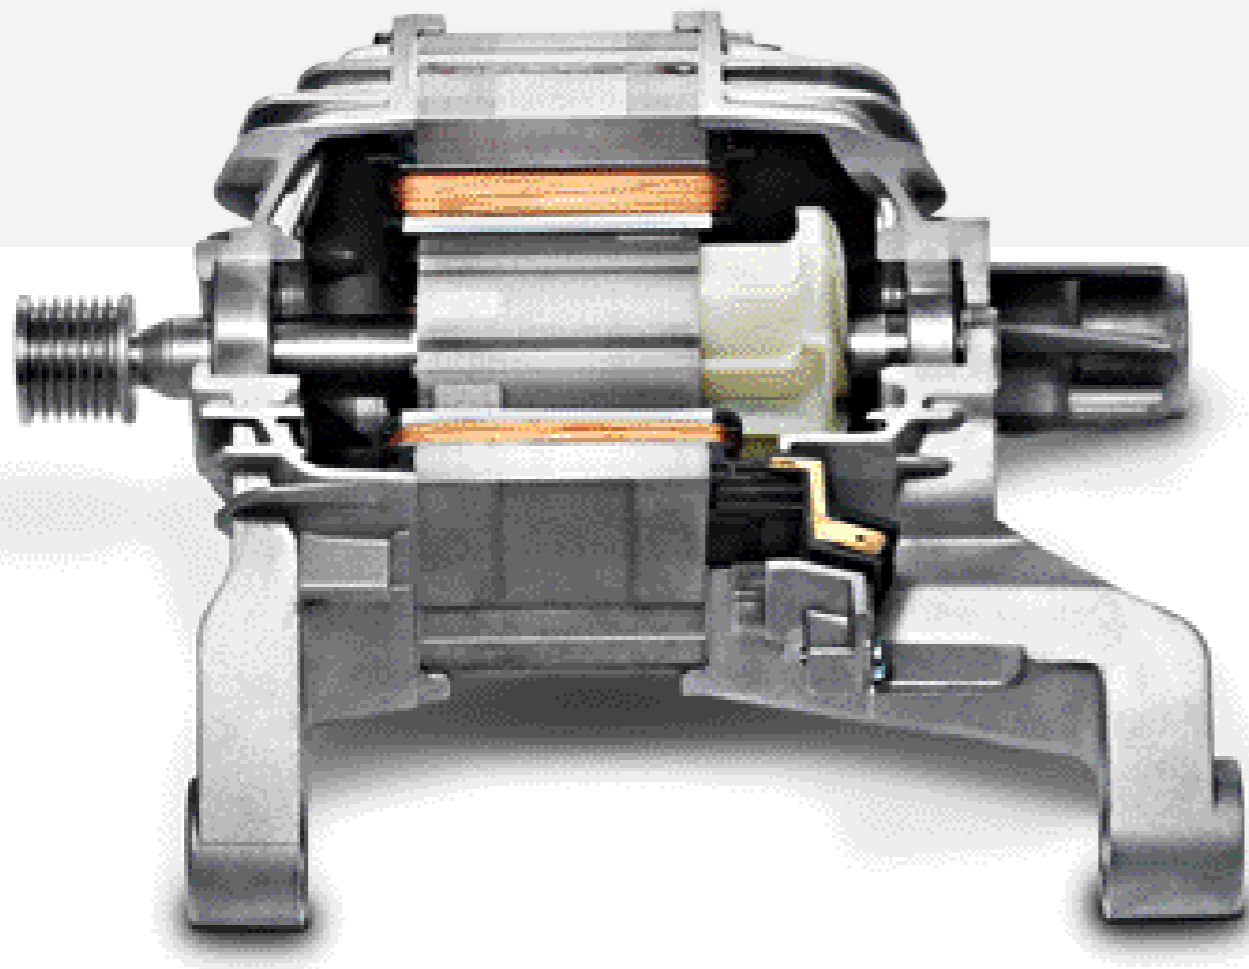

Topprestaties hebben een gezonde basis nodig

De EcoSilence Drive™ vormt een klasse op zich. Deze aandrijving behoort tot de nieuwste generatie borstelloze motoren en zorgt dat de nieuwe Logixx 8 VarioPerfect nog energiezuiniger, sneller, stiller en effectiever is dan elke andere wasmachine van Bosch.

De nieuwe EcoSilence Drive™

Deze revolutionaire, door Bosch ontwikkelde borstelloze motor is stiller, sneller, energiezuiniger, duurzamer en krachtiger dan alle voorgangers dankzij onze gepatenteerde oplossing. In tegenstelling tot traditionele borstelloze motoren maakt de EcoSilence Drive gebruik van een permanente magneet met de nieuwste aandrijvingselektronica. Deze geavanceerde technologie wordt ook toegepast bij krachtige machines zoals windturbines waar maximale vermogens en minimale energieverliezen zijn vereist.

Efficiënter

Een traditionele motor heeft een rendementsfactor van 25 %. De rendementsfactor is de verhouding tussen de stroominvoer en de vermogensuitvoer. Hoe hoger de rendementsfactor, des te effectiever is het gebruik. Dankzij geavanceerde elektronica heeft de nieuwe EcoSilence Drive, met zijn sensorloze en dus intelligente elektronische regeling, een rendementsfactor van 60 %.

Energiezuiniger

De nieuwe EcoSilence Drive verbruikt tot 30 % minder energie dan de norm voor energieklasse A aangeeft.

Tijdbesparender

Dankzij de uitstekende rendementsfactor heeft de EcoSilence Drive ook minder tijd nodig voor het leveren van topprestaties.

Stiller

In tegenstelling tot traditionele motoren is de nieuwe EcoSilence Drive zeer stil. Doordat de motor geen borstels heeft, produceert deze geen hoogfrequentie borstelgeluiden meer. De aandrijving is volledig omkapseld en draait verbazingwekkend stil.

Duurzamer

De compacte motor is zeer slijtagebestendig en heeft een lange levensverwachting.